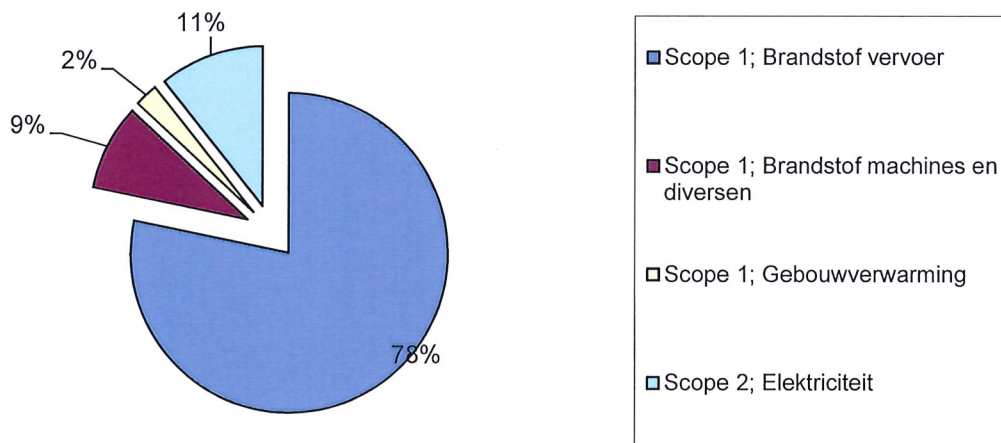

Teeuwissen Rioolreiniging Huizen B.V.

32036070

CO2 Footprint 2015

Op basis van Lijst met emissiefactoren december 2017

Scope 1; Brandstof vervoer	2.947 ton CO2
Scope 1; Brandstof machines en diversen	327 ton CO2
Scope 1; Gebouwverwarming	89 ton CO2
Scope 2; Elektriciteit	405 ton CO2
Totaal	3.768 ton CO2