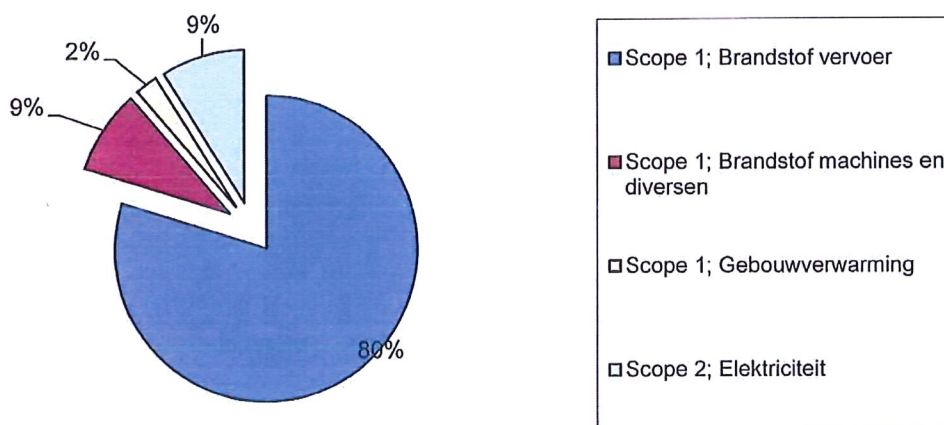

Teeuwissen Rioolreiniging Huizen B.V.

32036070

CO2 Footprint 2015

Op basis van Lijst met emissiefactoren januari 2017

Scope 1; Brandstof vervoer	2.947 ton CO2
Scope 1; Brandstof machines en diversen	327 ton CO2
Scope 1; Gebouwverwarming	89 ton CO2
Scope 2; Elektriciteit	328 ton CO2
Totaal	3.691 ton CO2