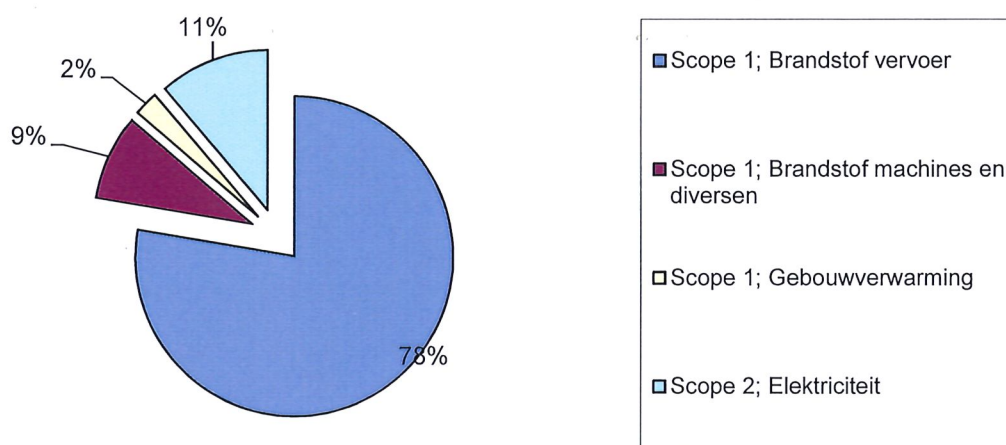

## CO2 Footprint eerste halfjaar 2016

Op basis van Lijst met emissiefactoren december 2017

<b>Scope 1; Brandstof vervoer</b>	<b>1.497 ton CO2</b>
<b>Scope 1; Brandstof machines en diversen</b>	<b>166 ton CO2</b>
<b>Scope 1; Gebouwverwarming</b>	<b>48 ton CO2</b>
<b>Scope 2; Elektriciteit</b>	<b>217 ton CO2</b>
<b>Totaal</b>	<b>1.927 ton CO2</b>