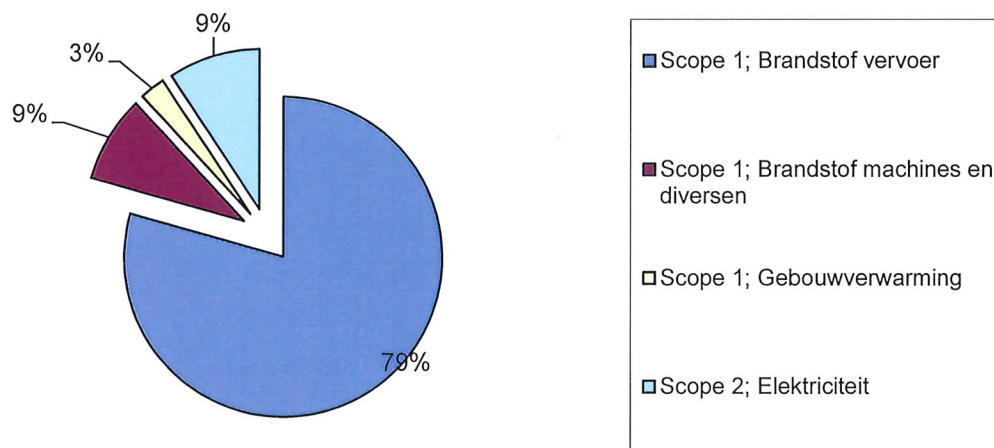

Teeuwissen Rioolreiniging Huizen B.V.

32036070

CO2 Footprint eerste halfjaar 2016

Op basis van Lijst met emissiefactoren 2018

Scope 1; Brandstof vervoer	1.497 ton CO2
Scope 1; Brandstof machines en diversen	166 ton CO2
Scope 1; Gebouwverwarming	48 ton CO2
Scope 2; Elektriciteit	176 ton CO2
Totaal	1.886 ton CO2

Teeuwissen Rioolreiniging Huizen B.V.

32036070

CO2 Footprint eerste halfjaar 2016

Op basis van Lijst met emissiefactoren december 2017

Scope 1; Brandstof vervoer	1.497 ton CO2
Scope 1; Brandstof machines en diversen	166 ton CO2
Scope 1; Gebouwverwarming	48 ton CO2
Scope 2; Elektriciteit	217 ton CO2
Totaal	1.927 ton CO2