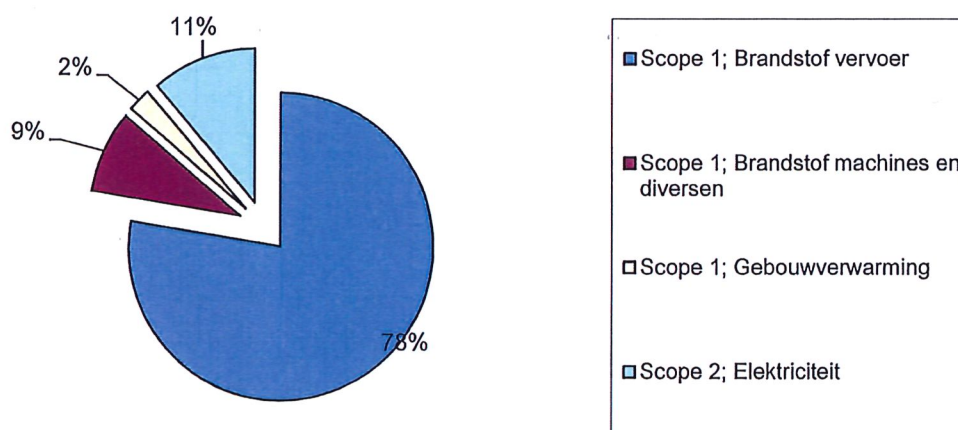

Teeuwissen Rioolreiniging Huizen B.V.

32036070

CO2 Footprint eerste halfjaar 2016

Op basis van Lijst met emissiefactoren 2018

Scope 1; Brandstof vervoer	1.497 ton CO2
Scope 1; Brandstof machines en diversen	166 ton CO2
Scope 1; Gebouwverwarming	48 ton CO2
Scope 2; Elektriciteit	176 ton CO2
Totaal	1.886 ton CO2

Teeuwissen Rioolreiniging Huizen B.V.

32036070

CO2 Footprint eerste halfjaar 2016

Op basis van Lijst met emissiefactoren december 2017

Scope 1; Brandstof vervoer	1.497 ton CO2
Scope 1; Brandstof machines en diversen	166 ton CO2
Scope 1; Gebouwverwarming	48 ton CO2
Scope 2; Elektriciteit	217 ton CO2
Totaal	1.927 ton CO2