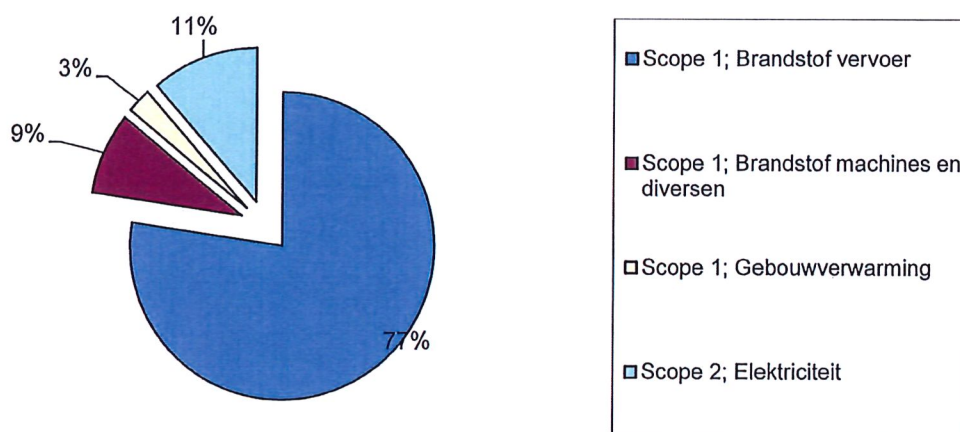

Teeuwissen Rioolreiniging Huizen B.V.

32036070

CO2 Footprint 2016

Op basis van Lijst met emissiefactoren december 2017

Scope 1; Brandstof vervoer	3.091 ton CO2
Scope 1; Brandstof machines en diversen	342 ton CO2
Scope 1; Gebouwverwarming	105 ton CO2
Scope 2; Elektriciteit	456 ton CO2
Totaal	3.994 ton CO2