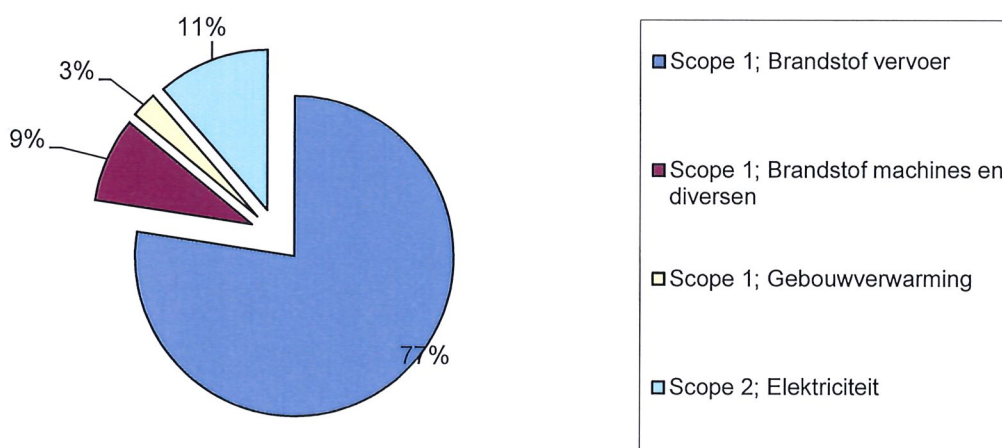

## CO2 Footprint 2016

Op basis van Lijst met emissiefactoren 2018

<b>Scope 1; Brandstof vervoer</b>	<b>3.091 ton CO2</b>
<b>Scope 1; Brandstof machines en diversen</b>	<b>342 ton CO2</b>
<b>Scope 1; Gebouwverwarming</b>	<b>105 ton CO2</b>
<b>Scope 2; Elektriciteit</b>	<b>456 ton CO2</b>
<b>Totaal</b>	<b>3.994 ton CO2</b>