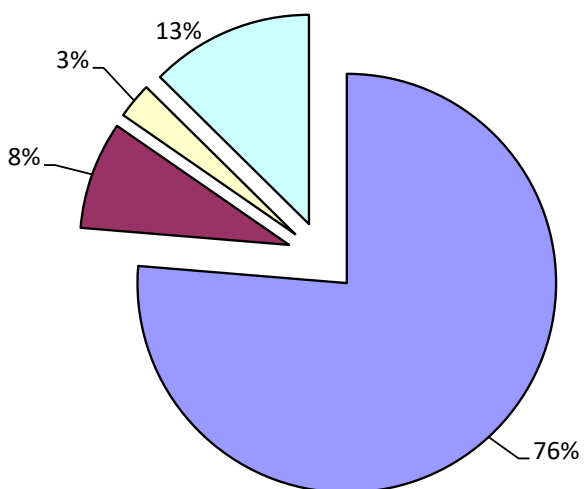

Teeuwissen Rioolreiniging Huizen B.V.

32036070

CO₂ Footprint 2021 (januari t/m december)

Op basis van CO₂-emissiefactorenljst 2021

Scope 1; Brandstof vervoer	3.033 ton CO₂
Scope 1; Brandstof machines en diversen	331 ton CO₂
Scope 1; Gebouwverwarming	110 ton CO₂
Scope 2; Elektriciteit	501 ton CO₂

Totaal **3.975 ton CO₂**

Scope 1; Brandstof vervoer	Scope 1; Brandstof machines en diversen
Scope 1; Gebouwverwarming	Scope 2; Elektriciteit